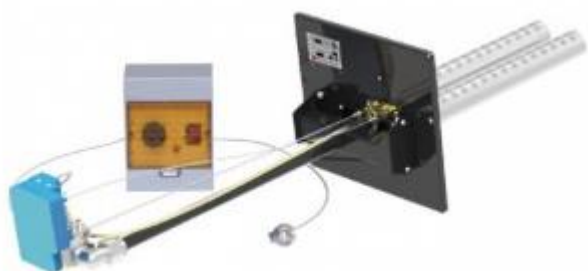

Горелка ГГУ-40 (sigma)

Архангельск (8182)63-90-72
Астана (7172)727-132
Астрахань (8512)99-46-04
Барнаул (3852)73-04-60
Белгород (4722)40-23-64
Брянск (4832)59-03-52
Владивосток (423)249-28-31
Волгоград (844)278-03-48
Вологда (8172)26-41-59
Воронеж (473)204-51-73
Екатеринбург (343)384-55-89
Иваново (4932)77-34-06

Ижевск (3412)26-03-58
Иркутск (395)279-98-46
Казань (843)206-01-48
Калининград (4012)72-03-81
Калуга (4842)92-23-67
Кемерово (3842)65-04-62
Киров (8332)68-02-04
Краснодар (861)203-40-90
Красноярск (391)204-63-61
Курск (4712)77-13-04
Липецк (4742)52-20-81
Киргизия (996)312-96-26-47

Магнитогорск (3519)55-03-13
Москва (495)268-04-70
Мурманск (8152)59-64-93
Набережные Челны (8552)20-53-41
Нижний Новгород (831)429-08-12
Новокузнецк (3843)20-46-81
Новосибирск (383)227-86-73
Омск (3812)21-46-40
Орел (4862)44-53-42
Оренбург (3532)37-68-04
Пенза (8412)22-31-16
Казахстан (772)734-952-31

Пермь (342)205-81-47
Ростов-на-Дону (863)308-18-15
Рязань (4912)46-61-64
Самара (846)206-03-16
Санкт-Петербург (812)309-46-40
Саратов (845)249-38-78
Севастополь (8692)22-31-93
Симферополь (3652)67-13-56
Смоленск (4812)29-41-54
Сочи (862)225-72-31
Ставрополь (8652)20-65-13
Россия (495)268-04-70

Сургут (3462)77-98-35
Тверь (4822)63-31-35
Томск (3822)98-41-53
Тула (4872)74-02-29
Тюмень (3452)66-21-18
Ульяновск (8422)24-23-59
Уфа (347)229-48-12
Хабаровск (4212)92-98-04
Челябинск (351)202-03-61
Череповец (8202)49-02-64
Ярославль (4852)69-52-93