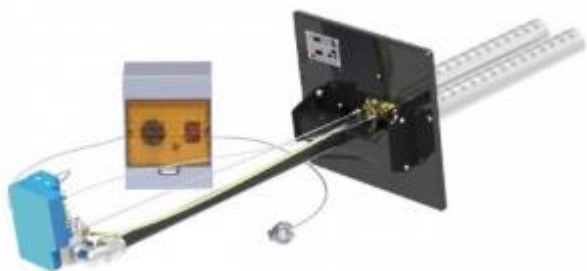

Горелка ГГУ-20 с электророзжигом (Sigma840)